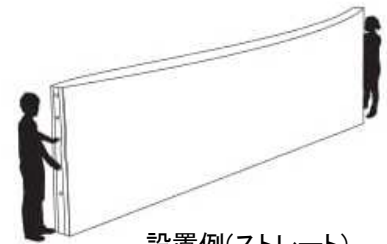

◆吸音効果についての実測データ

モロの“softwall”シリーズと“softblock”シリーズは、素材や設置方法によって異なる吸音効果を発揮します。各周波数あたりの吸音率のデータは、米国標準技術研究所^{※1}の認定事業者の資格である試験所認定プログラム^{※2}の認定を2009年9月28日に取得しています。

※1：米国標準技術研究所 National Institute of Standards and Technology = NIST

※2：試験所認定プログラム National Voluntary Laboratory Accreditation Program = NVLAP

■black paper 【softwall + softblock】ストレート設置

設置例(ストレート)