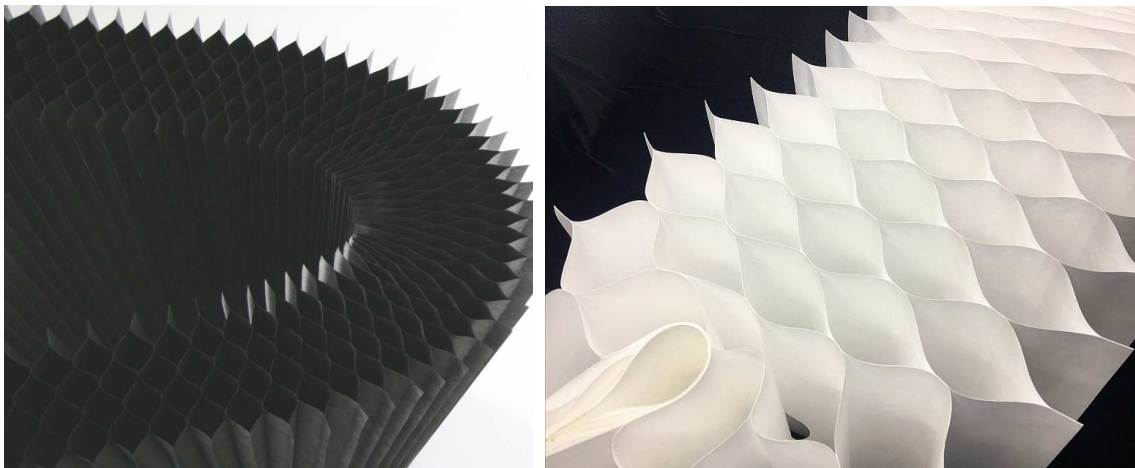

## ◆ molo 製品概要

モロの製品群は同社の持つ優れたデザイン性と独創性、そして建築で培ったアイデアを基に開発された、インテリア性と音響性能を見事に融合させたルームチューニング製品です。

主なラインナップとしては、室内のパーティションとしても使用可能な高さを確保した“softwall”シリーズと、高さを低くすることで様々な組み合わせや場所に対応可能となる“softblock”シリーズです。

両製品とも、蜂の巣状のハニカム構造になっています。これによりパーティションとして使用するのに十二分な耐久性そして柔軟性を持っているため湾曲状のセッティングも可能です。自由な形状に設置可能なモロは適度な吸音と拡散効果が得られ、再生音楽の解像度向上やお好みのサウンドステージなど心地よいリスニング空間造りをサポートします。

## ■ インテリア・スクリーン “softwall”

直線や湾曲状など任意に成形する事が出来、左右最大で約 4.5m まで伸ばして自立させる事が可能です。スピーカーの後ろ、もしくは反射音が気になる箇所に配置すると、絶大な吸音・拡散効果を発揮します。

製品の両端には磁気パネルが内蔵されております。同じ製品同士を接続してより長く広げる事、鉄などの磁性材料を仕込んだ壁に取り付ければより強力に固定をする事も可能です。

## ■ インテリア・スクリーン “softblock”

“softwall”に比べ高さを低くした事により、積み上げて自分の理想の高さに調節出来るようになっております。また、任意の湾曲状にして設置をする事で、よりデザイン性に富んだ形に成形する事も可能です。

“softwall”同様に磁気パネルを内蔵しているため、複数の“softblock”同士を接続し、各環境やニーズに合わせた組み合わせでの設置が可能です。