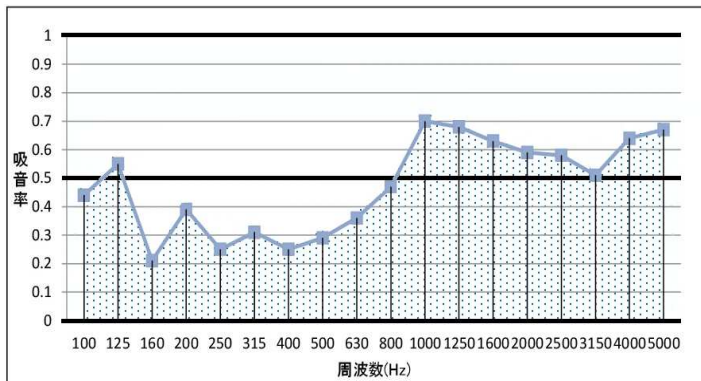

◆吸音効果についての実測データ

モロの“softwall”シリーズと“softblock”シリーズは、素材や設置方法によって異なる吸音効果を発揮します。各周波数あたりの吸音率のデータは、米国標準技術研究所^{※1}の認定事業者の資格である試験所認定プログラム^{※2}の認定を2009年9月28日に取得しています。

※1：米国標準技術研究所 National Institute of Standards and Technology = NIST

※2：試験所認定プログラム National Voluntary Laboratory Accreditation Program = NVLAP

■black paper 【softwall + softblock】ストレート設置

設置例(ストレート)