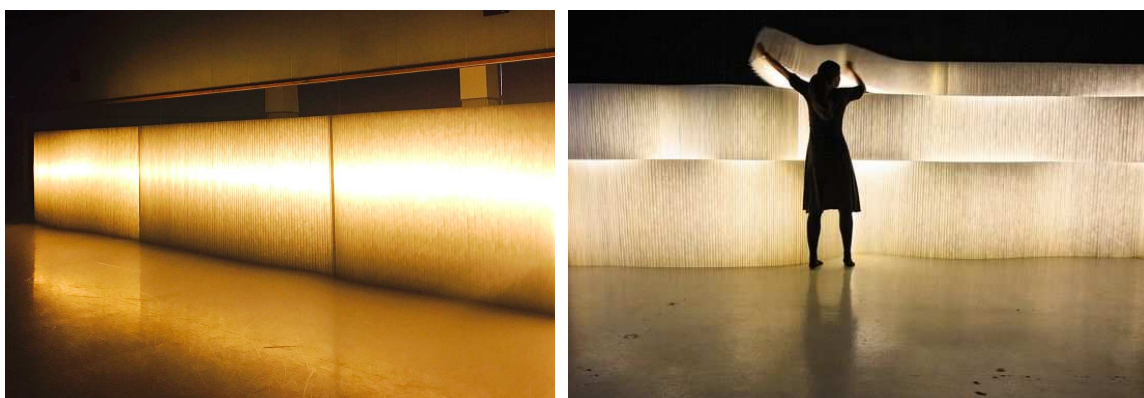

別売オプションパーツ

■ LED kit for softwall / softblock

“softwall” / “softblock”には穴があいており、軽量化・運搬性の他、textile モデルでは別売の LED kit (リボン状に無数に並んだ LED 照明) を仕込み、間接照明としての使用も可能です。LED 照明を効果的に導入することで、よりインテリア性を兼ね備えた美しい部屋作りを実現します。(製品の上段、中段、下段など任意の穴に通すことができます)

LED kit は「Neutral white (白色)」、「warm white (電球色)」の2色がございます。