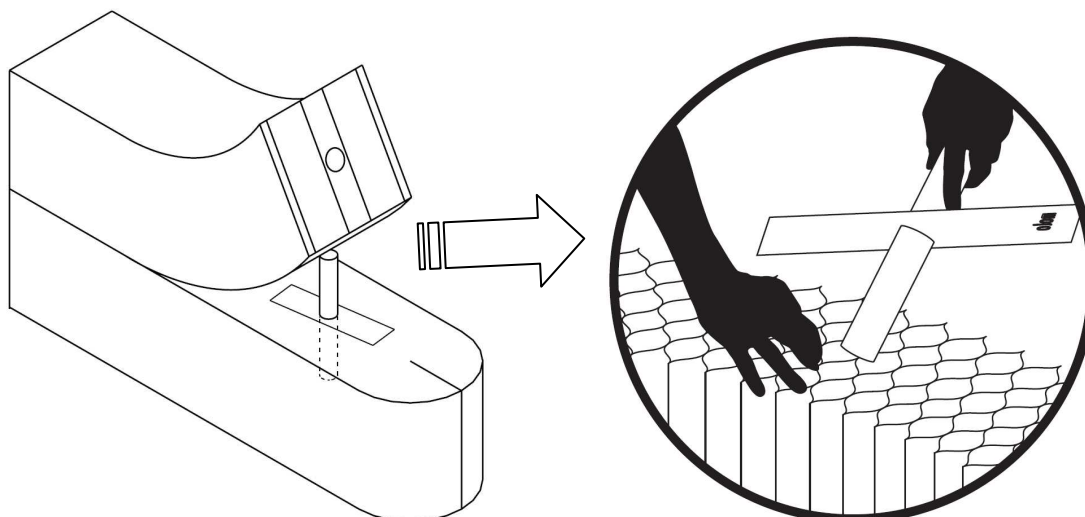

### ■ peg + strip

磁石内蔵のコルク製ペグと長方形スチール・ディスクを組み合わせ、“softblock”を積み上げる際に上下が動かないよう固定をするオプションです。

リリース時は、円形ディスク (disc) とご案内していました。

安定性が増し、より独創的な形に湾曲させつつ積み上げる事が出来ます。