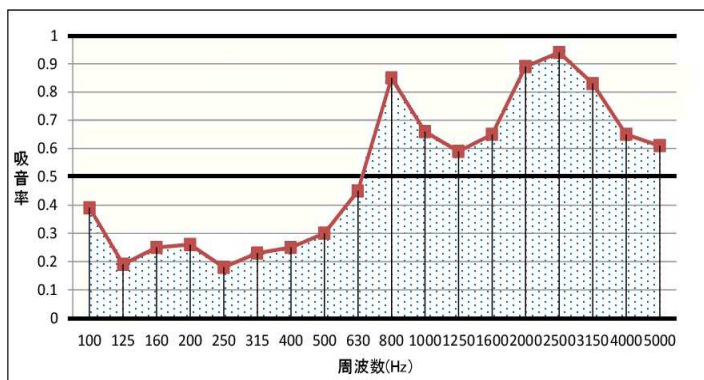

■white textile 【softwall + softblock】ストレート設置