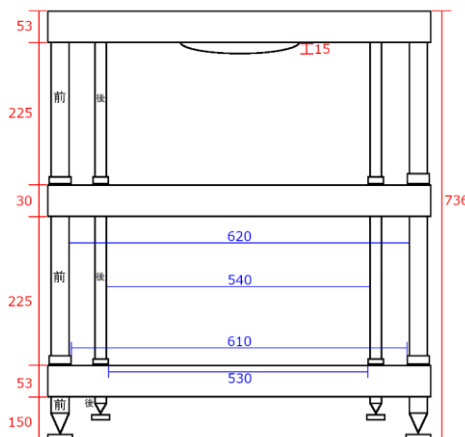

Specification

棚板外寸	W660×D562mm×H30mm
中段、下段で使用可能な機器	W560×D562mm
最上段で使用可能な機器	W600×D562mm
中央パネル寸法 (機器のフット)	W460×D450mm
棚板間の高さ調整幅	85~340mm
耐荷重 (1枚あたり)	最下段: 110kg その他: 90kg

※ACCORDEON ボトムシェルフと BANDURA の仕様は同一です。

REFERENCE LINE

・ ACCORDEON
・ BANDURA
棚板天面図

- 記載内容は2023年12月1日現在のものです。
- 仕様及び外観は、改良のため予告なく変更されることがありますので、ご了承ください。
- 弊社の定める日本国内の希望小売価格に配送料は含まれません。

ULTIMATE LINE

オーディオ・ラック
GOLIA ゴリア

希望小売価格(税込)	
3段	2,420,000 円
4段	2,970,000 円
オプション 7.5cm 支柱(4本)	143,000 円

※棚板間の高さは 225mm です。

GOLIA
3段：2,420,000 円 (税込)

*実際には4本の支柱は同じ径です。

Specification

棚板外寸 (最上段、最下段)	W785×D755×H53mm
棚板外寸 (中段)	W785×D755×H30mm
中段、下段で使用可能な機器	W530×D745mm
最上段で使用可能な機器	W785×D755mm
中央パネル寸法 (機器のフット)	下図参照
棚板間の高さ	75~375mm
耐荷重 (1枚あたり)	最下段：150kg その他：80kg

ULTIMATE LINE 共通

最上段中央パネル寸法
(幅×奥行)

2列ラック
ANTEO アンテオ

希望小売価格(税込)	
2段	3,025,000 円
3段	3,960,000 円
オプション 7.5cm 支柱(4本)	143,000 円

※棚板間の高さは 225mm です。

Specification

棚板外寸 (最上段、最下段)	W1385×D773×H53mm
棚板外寸 (中段)	W1385×D773×H30mm
中段、下段で使用可能な機器	W520×D700mm×2
最上段で使用可能な機器	W630×D750mm×2
棚板間の高さ調整幅	75~375mm
耐荷重 (1枚あたり)	最下段：300kg その他：160kg