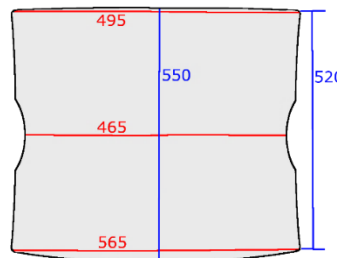

※棚板間の高さは 225mm です。

GOLIA
3段：2,420,000 円 (税込)

*実際には4本の支柱は同じ径です。

Specification

棚板外寸 (最上段、最下段)	W785×D755×H53mm
棚板外寸 (中段)	W785×D755×H30mm
中段、下段で使用可能な機器	W530×D745mm
最上段で使用可能な機器	W785×D755mm
中央パネル寸法 (機器のフット)	下図参照
棚板間の高さ	75~375mm
耐荷重 (1枚あたり)	最下段：150kg その他：80kg

ULTIMATE LINE 共通

最上段中央パネル寸法
(幅×奥行)

2列ラック
ANTEO アンテオ

希望小売価格(税込)	
2段	3,025,000 円
3段	3,960,000 円
オプション 7.5cm 支柱(4本)	143,000 円

※棚板間の高さは 225mm です。

Specification

棚板外寸 (最上段、最下段)	W1385×D773×H53mm
棚板外寸 (中段)	W1385×D773×H30mm
中段、下段で使用可能な機器	W520×D700mm×2
最上段で使用可能な機器	W630×D750mm×2
棚板間の高さ調整幅	75~375mm
耐荷重 (1枚あたり)	最下段：300kg その他：160kg