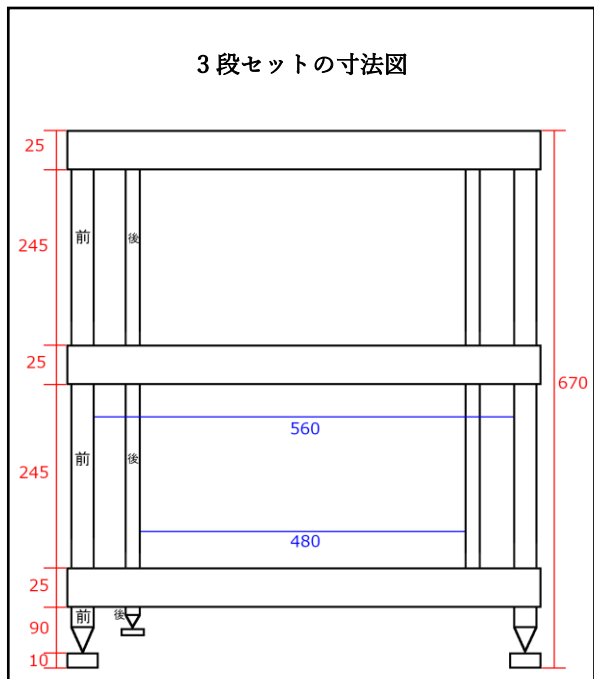

希望小売価格(税込)			
3段セット	Black	Sonus faber Edition	
		Walnut	Wenge
	385,000 円	495,000 円	495,000 円

※2 段目、3 段目の棚板間は 245mm です。

Sonus faber Edition
左側：Walnut、右側：Wenge

仕様

棚板外寸	W660×D562mm×H25mm
中段、下段で使用可能な機器	W560×D562mm
最上段で使用可能な機器	W600×D562mm
中央パネル寸法 (Sonus faber Edition)	W460×D450mm
棚板間の高さ調整幅	90~290mm
耐荷重 (1 枚あたり)	70kg
本体重量 (3 段セット組み上げ時)	35kg
梱包重量 (1 箱あたり)	15.5kg