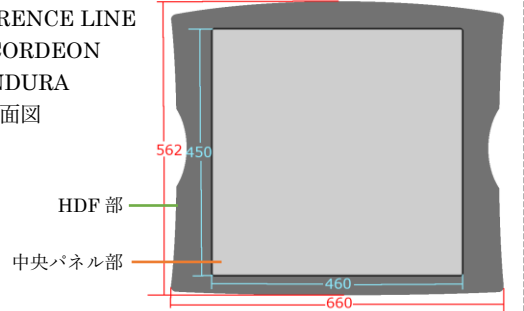

Bassocontinuo 価格・仕様一覧表

REFERENCE LINE

希望小売価格(税込)				
	STEALTH	PORTOFINO	CALIFORNIA	MERCURIAL
底板 (ボトム・シェルフ)	209,000 円		228,800 円	
棚板+支柱高 120mm	214,500 円		234,300 円	
棚板+支柱高 235mm	247,500 円		267,300 円	
棚板+支柱高 285mm	268,400 円		291,500 円	
BANDURA アンプベース	209,000 円		228,800 円	
オプション				
2.5cm 支柱 (4本1セット)			18,480 円	
7cm 支柱 (4本1セット)			26,400 円	
DSD (4個1セット)			13,200 円	

ACCORDEON 通常仕上げ・組み合わせ例

STEALTH
ステルス

PORTOFINO
ポルトフィーノ

*実際には4本の支柱は同じ径です。

棚板+支柱高 235mm
247,500 円 (税込)

棚板+支柱高 285mm
268,400 円 (税込)

底板 (ボトム・シェルフ)
209,000 円 (税込)

3段合計
724,900 円 (税込)

ACCORDEON 特別仕上げ・組み合わせ例

CALIFORNIA
カリフォルニア

MERCURIAL
メルキュリアル

*実際には4本の支柱は同じ径です。

棚板+支柱高 235mm
267,300 円 (税込)

棚板+支柱高 285mm
291,500 円 (税込)

底板 (ボトム・シェルフ)
228,800 円 (税込)

3段合計
787,600 円 (税込)

Specification

棚板外寸	W660×D562mm×H30mm
中段、下段で使用可能な機器	W560×D562mm
最上段で使用可能な機器	W600×D562mm
中央パネル寸法 (機器のフット)	W460×D450mm
棚板間の高さ調整幅	85~340mm
耐荷重 (1枚あたり)	最下段: 110kg その他: 90kg

※ACCORDEON ボトムシェルフと BANDURA の仕様は同一です。

REFERENCE LINE

・ ACCORDEON
・ BANDURA
棚板天面図

- ●記載内容は2023年12月1日現在のものです。
- 仕様及び外観は、改良のため予告なく変更されることがありますので、ご了承ください。
- ●弊社の定める日本国内の希望小売価格に配送料は含まれません。