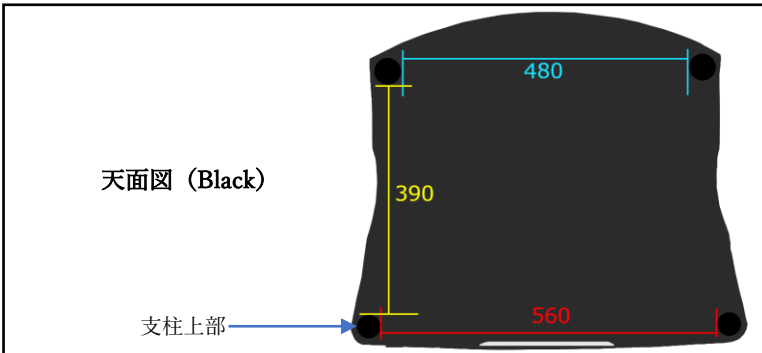

希望小売価格(税込)			
3段セット	Black	Sonus faber Edition	
		Walnut	Wenge
	385,000 円	495,000 円	495,000 円

※2 段目、3 段目の棚板間は 245mm です。

Sonus faber Edition
左側：Walnut、右側：Wenge

仕様

棚板外寸	W660×D562mm×H25mm
中段、下段で使用可能な機器	W560×D562mm
最上段で使用可能な機器	W600×D562mm
中央パネル寸法 (Sonus faber Edition)	W460×D450mm
棚板間の高さ調整幅	90~290mm
耐荷重 (1 枚あたり)	70kg
本体重量 (3 段セット組み上げ時)	35kg
梱包重量 (1 箱あたり)	15.5kg