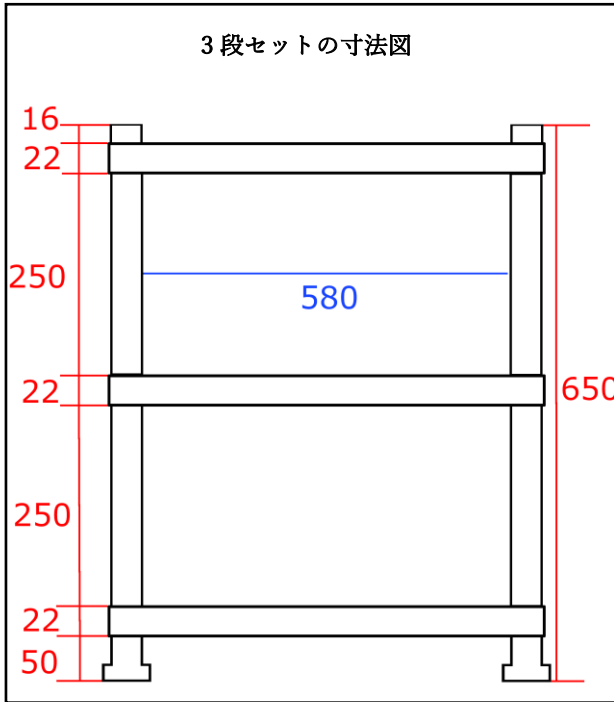

※2 段目、3 段目の棚板間は 250mm です。

支柱：Black

支柱：Silver

仕様

棚板外寸	W660×D564mm×H21mm
中段、下段で使用可能な機器	W580×D510mm
中央パネル寸法	W630×D510mm
棚板間の高さ調整幅	100～350mm
耐荷重(中段、下段)	60kg
耐荷重(上段)	50kg
本体重量(3段セット組み上げ時)	約 30kg

オプション

棚板を追加したい場合・・・