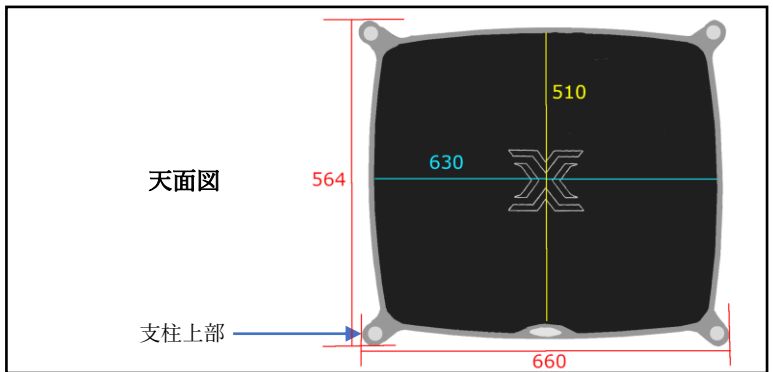

※2 段目、3 段目の棚板間は 250mm です。

支柱：Black

支柱：Silver

仕様

棚板外寸	W660×D564mm×H21mm
中段、下段で使用可能な機器	W580×D510mm
中央パネル寸法	W630×D510mm
棚板間の高さ調整幅	100～350mm
耐荷重(中段、下段)	60kg
耐荷重(上段)	50kg
本体重量(3段セット組み上げ時)	約 30kg

オプション

棚板を追加したい場合・・・