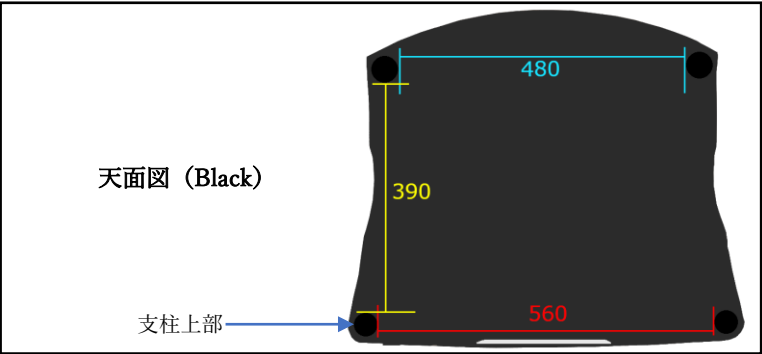

希望小売価格(税込)			
3段セット	Black	Sonus faber Edition	
		Walnut	Wenge
		385,000 円	495,000 円

※2 段目、3 段目の棚板間は 245mm です。

Sonus faber Edition
左側：Walnut、右側：Wenge

仕様

棚板外寸	W660×D562mm×H25mm
中段、下段で使用可能な機器	W560×D562mm
最上段で使用可能な機器	W600×D562mm
中央パネル寸法 (Sonus faber Edition)	W460×D450mm
棚板間の高さ調整幅	90~290mm
耐荷重 (1 枚あたり)	70kg
本体重量 (3 段セット組み上げ時)	35kg
梱包重量 (1 箱あたり)	15.5kg