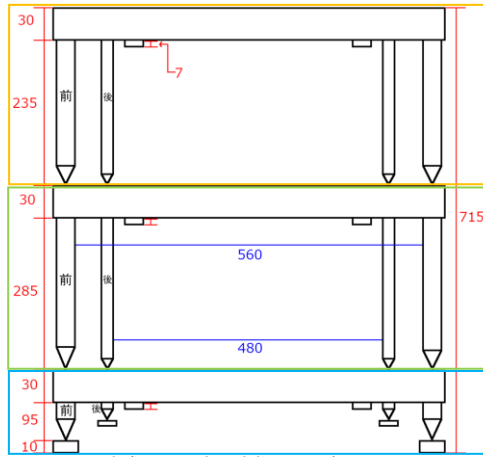

Bassocontinuo 価格・仕様一覧表

REFERENCE LINE

希望小売価格(税込)				
	STEALTH	PORTOFINO	CALIFORNIA	MERCURIAL
底板 (ボトム・シェルフ)	275,000 円		286,000 円	
棚板+支柱高 120mm	264,000 円		283,800 円	
棚板+支柱高 235mm	297,000 円		319,000 円	
棚板+支柱高 285mm	330,000 円		352,000 円	
BANDURA アンプベース	275,000 円		286,000 円	
オプション				
2.5cm 支柱 (4本1セット)			24,200 円	
7cm 支柱 (4本1セット)			34,100 円	
DSD (4個1セット)			15,400 円	

ACCORDEON 通常仕上げ・組み合わせ例

PORTOFINO
ポルトフィーノ

*実際には4本の支柱は同じ径です。

棚板+支柱高 235mm
297,000 円 (税込)

棚板+支柱高 285mm
330,000 円 (税込)

底板 (ボトム・シェルフ)
275,000 円 (税込)

3段合計
902,000 円 (税込)