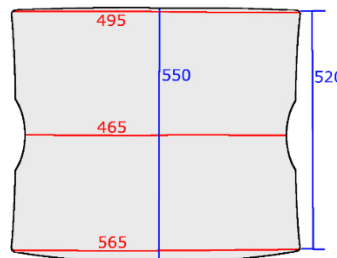

※棚板間の高さは 225mm です。

GOLIA
3段：2,970,000 円 (税込)

*実際には4本の支柱は同じ径です。

Specification

棚板外寸 (最上段、最下段)	W785×D755×H53mm
棚板外寸 (中段)	W785×D755×H30mm
中段、下段で使用可能な機器	W530×D745mm
最上段で使用可能な機器	W785×D755mm
中央パネル寸法 (機器のフット)	下図参照
棚板間の高さ	75~375mm
耐荷重 (1枚あたり)	最下段：150kg その他：80kg

ULTIMATE LINE 共通

最上段中央パネル寸法
(幅×奥行)

2列ラック
ANTEO アンテオ

希望小売価格(税込)	
2段	3,740,000 円
3段	4,840,000 円
オプション 7.5cm 支柱(4本)	165,000 円

※棚板間の高さは 225mm です。

Specification

棚板外寸 (最上段、最下段)	W1385×D773×H53mm
棚板外寸 (中段)	W1385×D773×H30mm
中段、下段で使用可能な機器	W520×D700mm×2
最上段で使用可能な機器	W630×D750mm×2
棚板間の高さ調整幅	75~375mm
耐荷重 (1枚あたり)	最下段：300kg その他：160kg