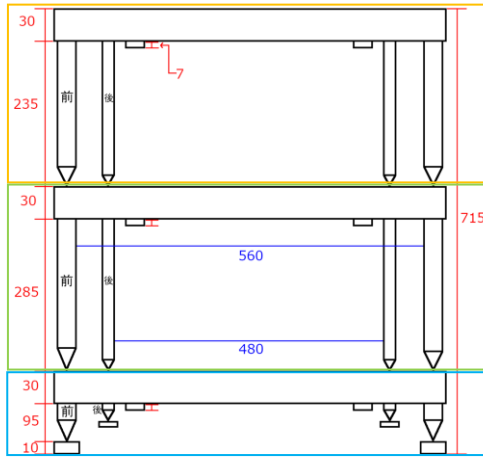

ACCORDEON 特別仕上げ・組み合わせ例

MERCURIAL
メルキュリアル

*実際には4本の支柱は同じ径です。

棚板+支柱高 235mm
319,000 円 (税込)

棚板+支柱高 285mm
352,000 円 (税込)

底板 (ボトム・シェルフ)
286,000 円 (税込)

3段合計
957,000 円 (税込)

Specification

棚板外寸	W660×D562mm×H30mm
中段、下段で使用可能な機器	W560×D562mm
最上段で使用可能な機器	W600×D562mm
中央パネル寸法 (機器のフット)	W460×D450mm
棚板間の高さ調整幅	85~340mm
耐荷重 (1枚あたり)	最下段: 110kg その他: 90kg

※ACCORDEON ボトムシェルフと BANDURA の仕様は同一です。