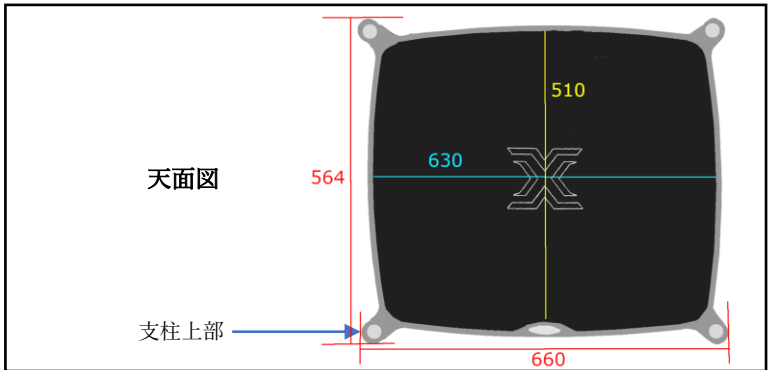

※2 段目、3 段目の棚板間は 250mm です。

支柱：Black

支柱：Silver

仕様

棚板外寸	W660×D564mm×H21mm
中段、下段で使用可能な機器	W580×D510mm
中央パネル寸法	W630×D510mm
棚板間の高さ調整幅	100～350mm
耐荷重(中段、下段)	60kg
耐荷重(上段)	50kg
本体重量(3段セット組み上げ時)	約 30kg

オプション

棚板を追加したい場合・・・