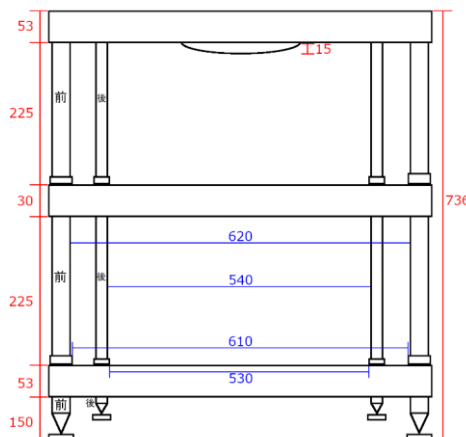

Specification

棚板外寸	W660×D562mm×H30mm
中段、下段で使用可能な機器	W560×D562mm
最上段で使用可能な機器	W600×D562mm
中央パネル寸法 (機器のフット)	W460×D450mm
棚板間の高さ調整幅	85~340mm
耐荷重 (1枚あたり)	最下段: 110kg その他: 90kg

※ACCORDEON ボトムシェルフと BANDURA の仕様は同一です。

REFERENCE LINE

・ ACCORDEON
・ BANDURA
棚板天面図

- 記載内容は 2025 年 3 月 1 日現在のものです。
- 仕様及び外観は、改良のため予告なく変更されることがありますので、ご了承ください。
- 弊社の定める日本国内の希望小売価格に配送料は含まれません。

ULTIMATE LINE

オーディオ・ラック
GOLIA ゴリア

希望小売価格(税込)	
3段	2,970,000 円
4段	3,630,000 円
オプション 7.5cm 支柱(4本)	165,000 円

※棚板間の高さは 225mm です。

GOLIA
3段：2,970,000 円 (税込)

*実際には4本の支柱は同じ径です。

Specification

棚板外寸 (最上段、最下段)	W785×D755×H53mm
棚板外寸 (中段)	W785×D755×H30mm
中段、下段で使用可能な機器	W530×D745mm
最上段で使用可能な機器	W785×D755mm
中央パネル寸法 (機器のフット)	下図参照
棚板間の高さ	75~375mm
耐荷重 (1枚あたり)	最下段：150kg その他：80kg

ULTIMATE LINE 共通

最上段中央パネル寸法
(幅×奥行)

2列ラック
ANTEO アンテオ

希望小売価格(税込)	
2段	3,740,000 円
3段	4,840,000 円
オプション 7.5cm 支柱(4本)	165,000 円

※棚板間の高さは 225mm です。

Specification

棚板外寸 (最上段、最下段)	W1385×D773×H53mm
棚板外寸 (中段)	W1385×D773×H30mm
中段、下段で使用可能な機器	W520×D700mm×2
最上段で使用可能な機器	W630×D750mm×2
棚板間の高さ調整幅	75~375mm
耐荷重 (1枚あたり)	最下段：300kg その他：160kg