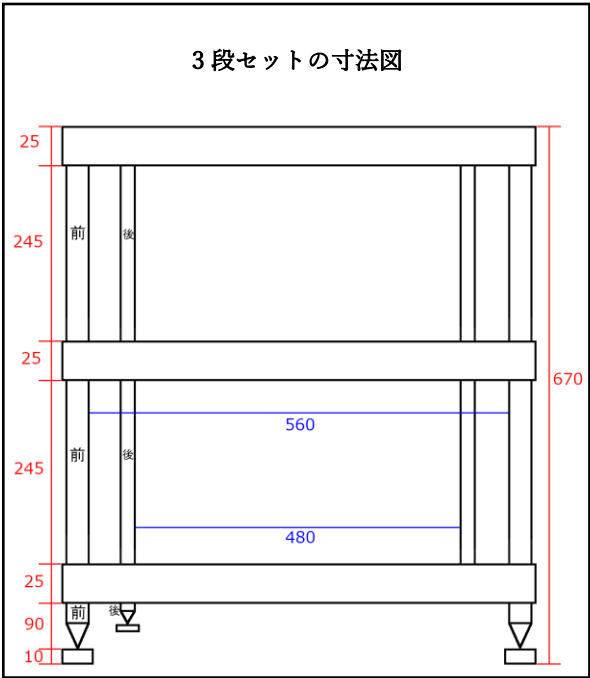

希望小売価格(税込)			
3段セット	Black	Sonus faber Edition	
		Walnut	Wenge
		385,000 円	495,000 円

※2 段目、3 段目の棚板間は 245mm です。

Sonus faber Edition
左側：Walnut、右側：Wenge

仕様

棚板外寸	W660×D562mm×H25mm
中段、下段で使用可能な機器	W560×D562mm
最上段で使用可能な機器	W600×D562mm
中央パネル寸法 (Sonus faber Edition)	W460×D450mm
棚板間の高さ調整幅	90~290mm
耐荷重 (1 枚あたり)	70kg
本体重量 (3 段セット組み上げ時)	35kg
梱包重量 (1 箱あたり)	15.5kg